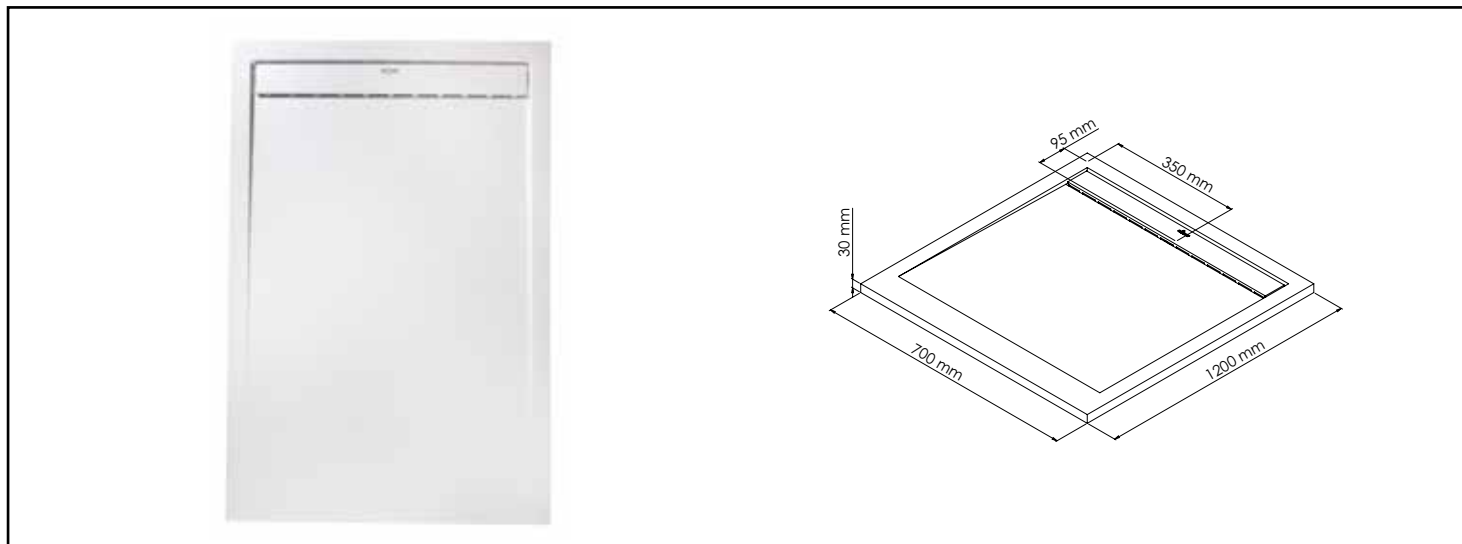

# RECEVEUR RUNA - DÉCOUPABLE - 70X120CM - RÉSINE - BLANC - EXTRA-PLAT- BONDE

<b>CARACTÉRISTIQUES</b>	<p>Receveur de douche resine de synthese Runa blanc :          Dimensions 70 x 120 cm.          Epaisseur 3 cm.          Finition : blanc.          A poser ou à encastrer.          Résine de synthèse : charges minérales et résine polyester.          Surface anti-dérapante certifiée PN24 (mesure de la résistance à la glissance des receveurs de douche).          Livré avec bonde de douche horizontale Ø52 mm extra plate à encastrer et grille de même coloris que le receveur.</p>
<b>APPLICATIONS</b>	0
<b>CONDITIONS D'UTILISATION</b>	<p>Dimensions : 70 x 120 cm          Hauteur : 30 mm          Bonde : diamètre 52mm          Surface anti-dérapante PN24          Matériau : résine de synthèse composée de charges minérales et de résine de polyester</p>
<b>COMPATIBILITÉ</b>	Conforme aux réglementations en vigueur
<b>PRÉCAUTION D'EMPLOI</b>	Dans les régions dites "calcaires" nous préconisons d'utiliser un adoucisseur d'eau pour un meilleur confort.